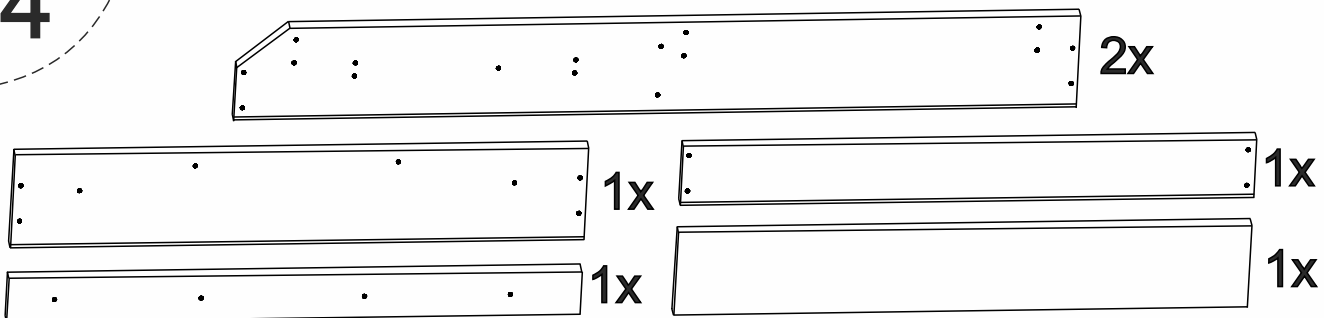

Кровати Lagom с П/М

Plane Soft

Side Soft

Hill Soft

Райтон

природа сна

1

2

3

* - комплектация штоков + эксцентрики тип 1

** - комплектация штоков + эксцентрики тип 2

4

5

2x

6

2x

x2

x2

Φ4

Φ5

Φ16

5

~7cm

6