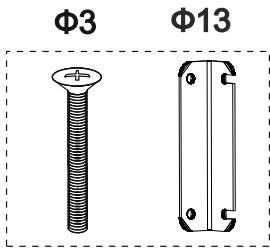

4x

Перед установкой эксцентрика комплектации «*» проверить и совместить стрелку на пластиковом корпусе и металлической части эксцентрика

При установке эксцентрика необходимо соблюдать направление стрелки на эксцентрике в сторону отверстия

2

3

4

Φ1

Φ11

Φ6

Φ13

Φ15

x2

x2

Φ4

Φ5

Φ16

5

~7cm

6