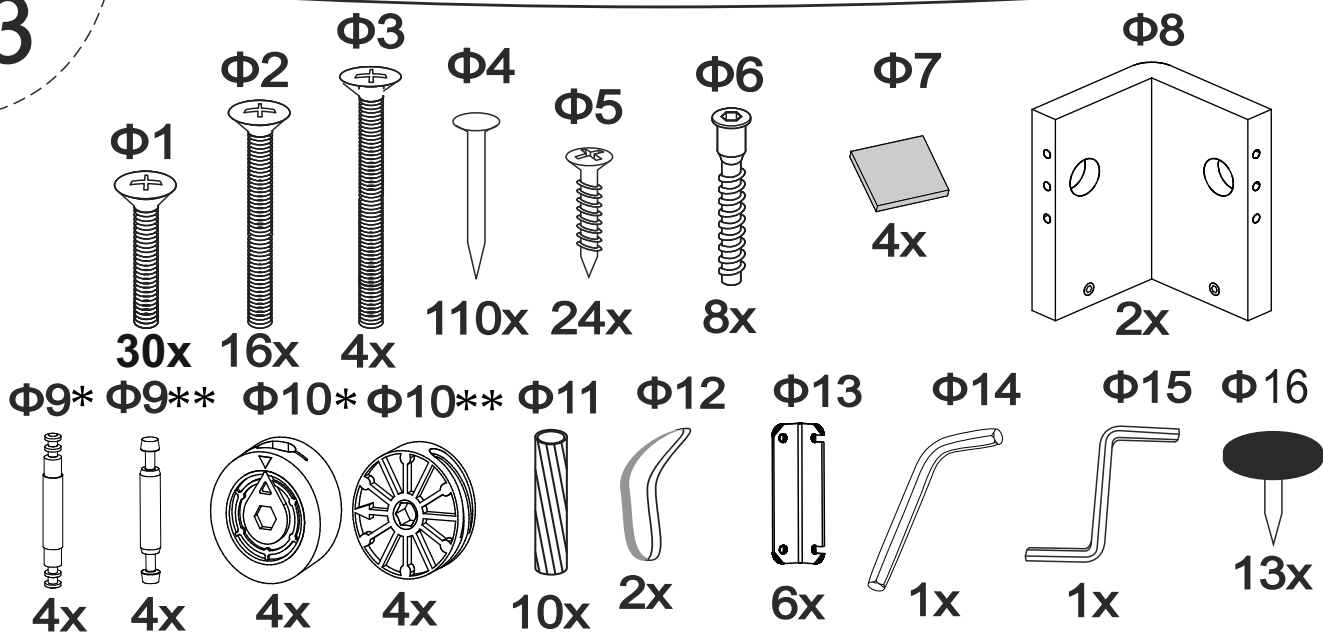

3

* - комплектация штоков + эксцентрики тип 1

** - комплектация штоков + эксцентрики тип 2

4

5

2x

6

2x

4x

Перед установкой эксцентрика комплектации «*» проверить и совместить стрелку на пластиковом корпусе и металлической части эксцентрика

При установке эксцентрика необходимо соблюдать направление стрелки на эксцентрике в сторону отверстия

x2

x2

Φ4

Φ5

Φ16

5

~7cm

6