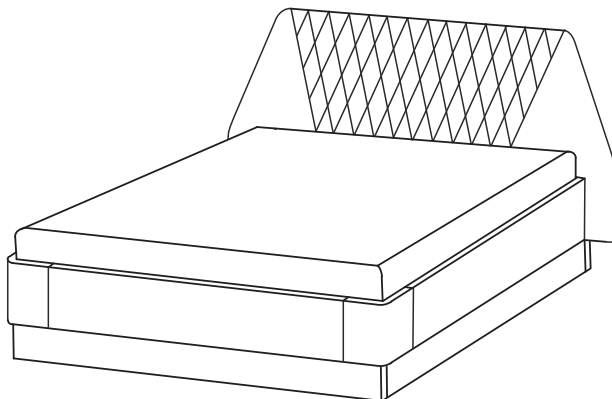

Кровати Lagom с П/М

Plane Soft

Side Soft

Hill Soft

Райтон

природа сна

1

2

3

* - комплектация штоков + эксцентрики тип 1

** - комплектация штоков + эксцентрики тип 2

4

5

2x

6

2x

x2

x2

Φ4

Φ5

Φ16

5

~7cm

6