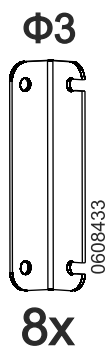

Кровати

- **Теона**
- **Теона Grand**
- **Tessera Grand**
- **Тeya Grand**

Райтон

природа сна

Пакет 1 Изголовье кровати

Пакет 2 Царговый пояс и комплект фурнитуры

Опция 1 Комплект донышек

Опция 2 Панели раздвижные для кроватей с подъемным механизмом

Опция 3 Основание-вкладыш с ламелями

3.1 Серия Эконом

1x

3.2 Серия Стандарт

1x

Опция 4 Подъемный механизм + основание для подъемного механизма (с ламелями)

4.1 Серия Эконом (металлическое, цельная рама, накладные ламели)

1x

1x

4.2 Серия Стандарт (металлическое, цельная рама, врезные ламели)

1x

1x

Опция 5 Основание сплошное, неупругое

5.1 Вкладыш (металлическое, цельная рама)

1x

Φ2
6x

Φ2
6x

7

Для опций 4; 5.2; 6.2

Ф2
6x

22 mm

Ф2
6x

22 mm