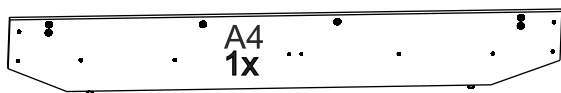

Кровати

- **Теона**
- **Теона Grand**
- **Tessera Grand**
- **Тeya Grand**

Райтон

природа сна

Пакет 1 Изголовье кровати

Пакет 2 Царговый пояс и комплект фурнитуры

Опция 1 Комплект донышек

Опция 2 Панели раздвижные для кроватей с подъемным механизмом

Опция 3 Основание-вкладыш с ламелями

3.1 Серия Эконом

1x

3.2 Серия Стандарт

1x

Опция 4 Подъемный механизм + основание для подъемного механизма (с ламелями)

4.1 Серия Эконом (металлическое, цельная рама, накладные ламели)

1x

1x

4.2 Серия Стандарт (металлическое, цельная рама, врезные ламели)

1x

1x

Опция 5 Основание сплошное, неупругое

5.1 Вкладыш (металлическое, цельная рама)

1x