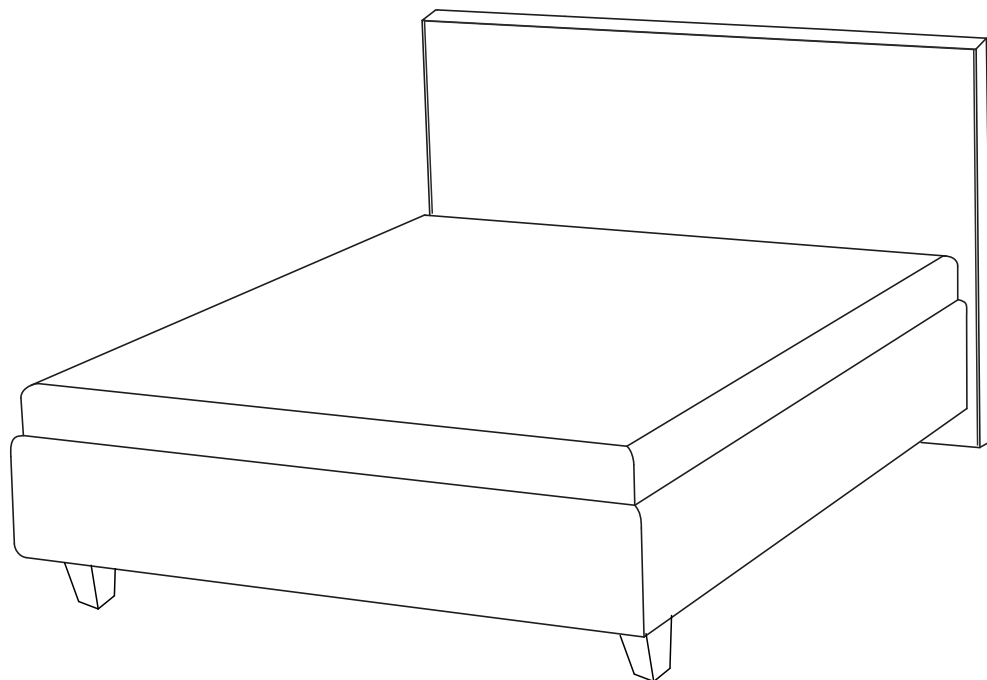

Кровати

- **Теона**
- **Теона Grand**
- **Tessera Grand**
- **Тeya Grand**

Райтон

природа сна

Пакет 1 Изголовье кровати

Пакет 2 Царговый пояс и комплект фурнитуры

Опция 1 Комплект донышек

Опция 2 Панели раздвижные для кроватей с подъемным механизмом

Опция 3 Основание-вкладыш с ламелями

3.1 Серия Эконом

1x

3.2 Серия Стандарт

1x

Опция 4 Подъемный механизм + основание для подъемного механизма (с ламелями)

4.1 Серия Эконом (металлическое, цельная рама, накладные ламели)