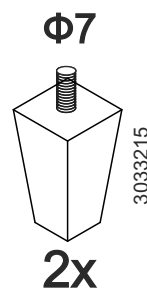

Кровати

- **Теона**
- **Теона Grand**
- **Tessera Grand**
- **Тeya Grand**

Райтон

природа сна

Пакет 1 Изголовье кровати

Пакет 2 Царговый пояс и комплект фурнитуры

Опция 1 Комплект донышек

Опция 2 Панели раздвижные для кроватей с подъемным механизмом

Φ2
6x

Φ2
6x

7

Для опций 4; 5.2; 6.2

Ф2
6x

22 mm

Ф2
6x

22 mm

12 Для опций 4; 5.2; 6.2

12.1

Для опций
3; 4; 5,1;
5,2;6,1;6,2

Φ11
3x

Φ11
4x

13 Для опции 4; 5.2; 6.2

14