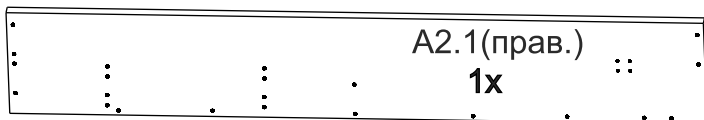

Кровати

- **Теона**
- **Теона Grand**
- **Tessera Grand**
- **Тeya Grand**

Райтон

природа сна

Пакет 1 Изголовье кровати

Пакет 2 Царговый пояс и комплект фурнитуры

Опция 1 Комплект донышек

Опция 2 Панели раздвижные для кроватей с подъемным механизмом

Опция 3 Основание-вкладыш с ламелями

3.1 Серия Эконом

1x

3.2 Серия Стандарт

1x

Опция 4 Подъемный механизм + основание для подъемного механизма (с ламелями)

4.1 Серия Эконом (металлическое, цельная рама, накладные ламели)

1x

1x

4.2 Серия Стандарт (металлическое, цельная рама, врезные ламели)

1x

1x

Опция 5 Основание сплошное, неупругое

5.1 Вкладыш (металлическое, цельная рама)

1x