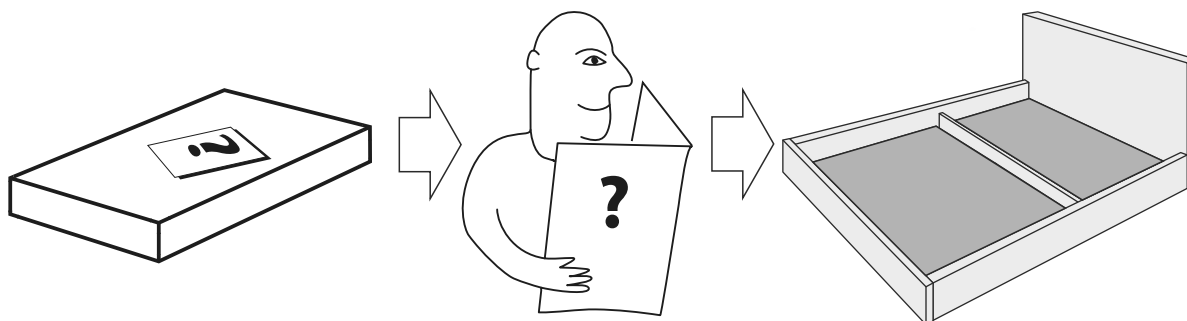

Кровати

- **Теона**
- **Теона Grand**
- **Tessera Grand**
- **Тeya Grand**

Райтон

природа сна

Пакет 1 Изголовье кровати

Пакет 2 Царговый пояс и комплект фурнитуры

Опция 1 Комплект донышек

Опция 2 Панели раздвижные для кроватей с подъемным механизмом

Опция 3 Основание-вкладыш с ламелями

3.1 Серия Эконом

1x

3.2 Серия Стандарт

1x

Опция 4 Подъемный механизм + основание для подъемного механизма (с ламелями)

4.1 Серия Эконом (металлическое, цельная рама, накладные ламели)

1x

1x

4.2 Серия Стандарт (металлическое, цельная рама, врезные ламели)

1x

1x

Опция 5 Основание сплошное, неупругое

5.1 Вкладыш (металлическое, цельная рама)

1x