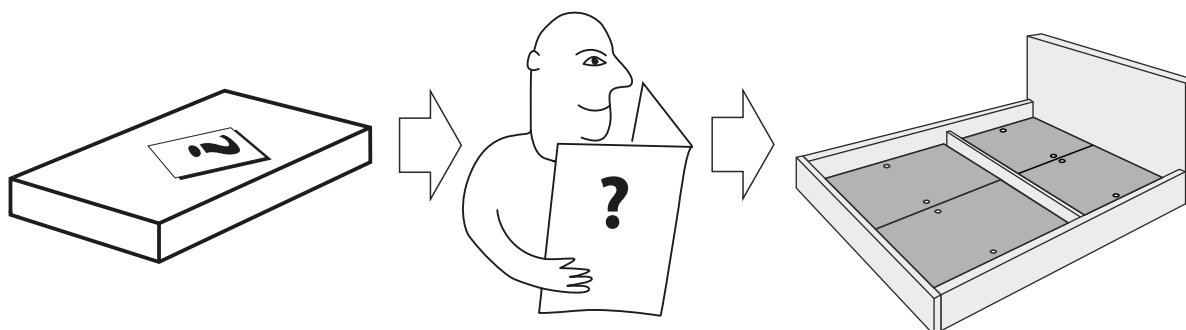

Кровати

- **Теона**
- **Теона Grand**
- **Tessera Grand**
- **Тeya Grand**

Райтон

природа сна

Пакет 1 Изголовье кровати

Пакет 2 Царговый пояс и комплект фурнитуры

Опция 1 Комплект донышек

Опция 2 Панели раздвижные для кроватей с подъемным механизмом

Опция 3 Основание-вкладыш с ламелями

3.1 Серия Эконом

1x

3.2 Серия Стандарт

1x

Опция 4 Подъемный механизм + основание для подъемного механизма (с ламелями)

4.1 Серия Эконом (металлическое, цельная рама, накладные ламели)