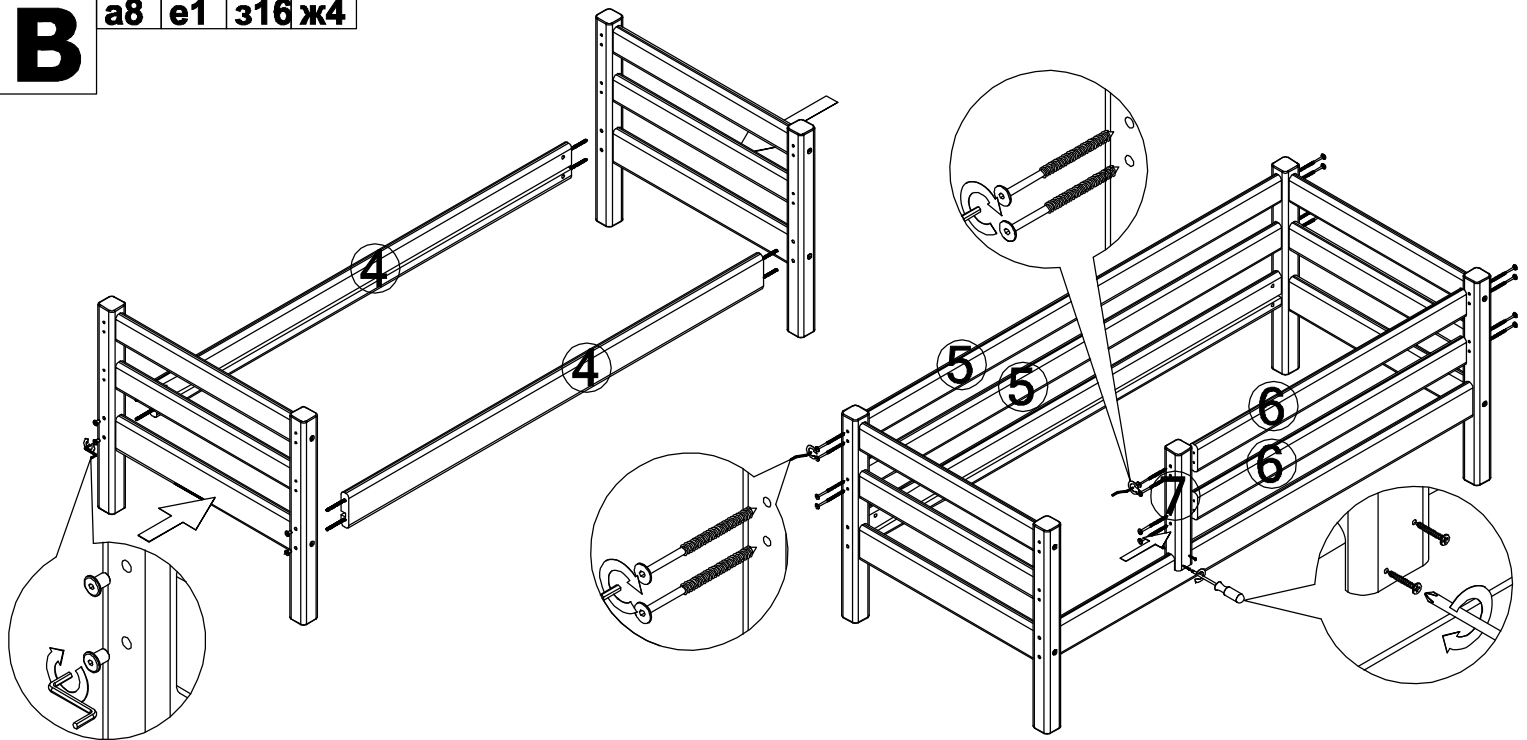

В а8 е1 з16 ж4

Г г24 л5