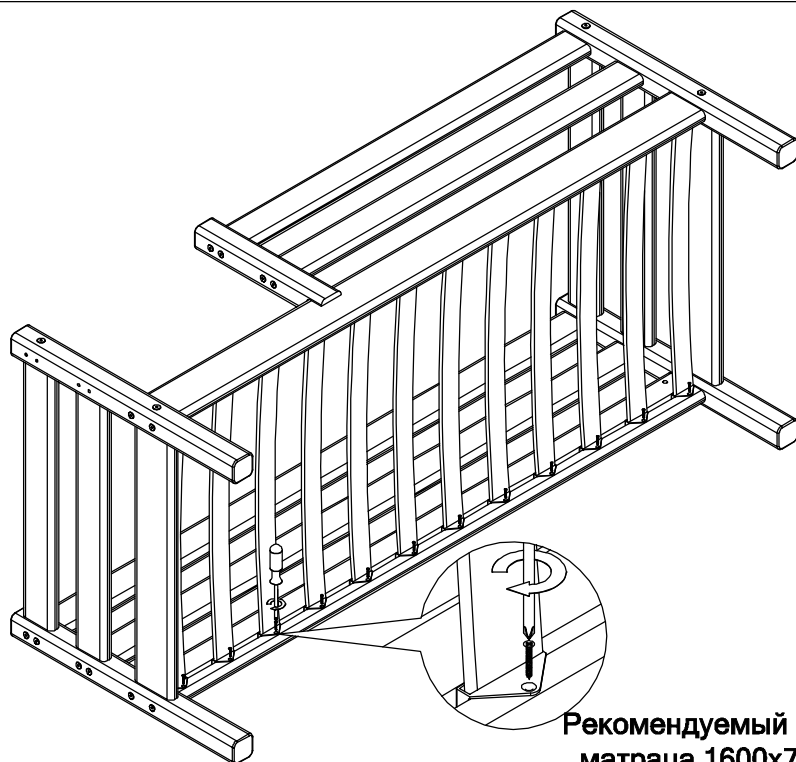

л Заглушка Соня 60x60 5шт.

1 2 3 4 - номер фурнитуры для данного шага
3 - номер детали по ведомости
1 - обозначение последовательности действий

В а8 е1 з16 ж4

Г г24 л5

Д д24

Рекомендуемый размер
матраца 1600x700мм