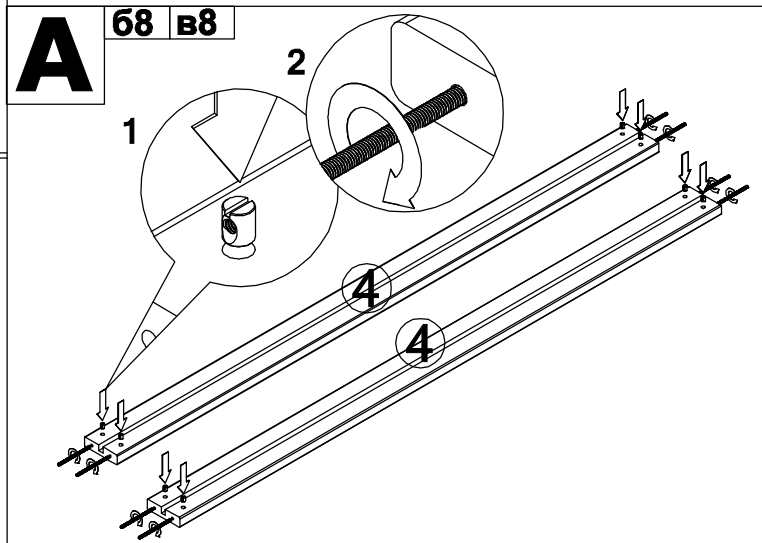

л Заглушка Соня 60x60 5шт.

1 2 3 4 - номер фурнитуры для данного шага
3 - номер детали по ведомости
1 - обозначение последовательности действий