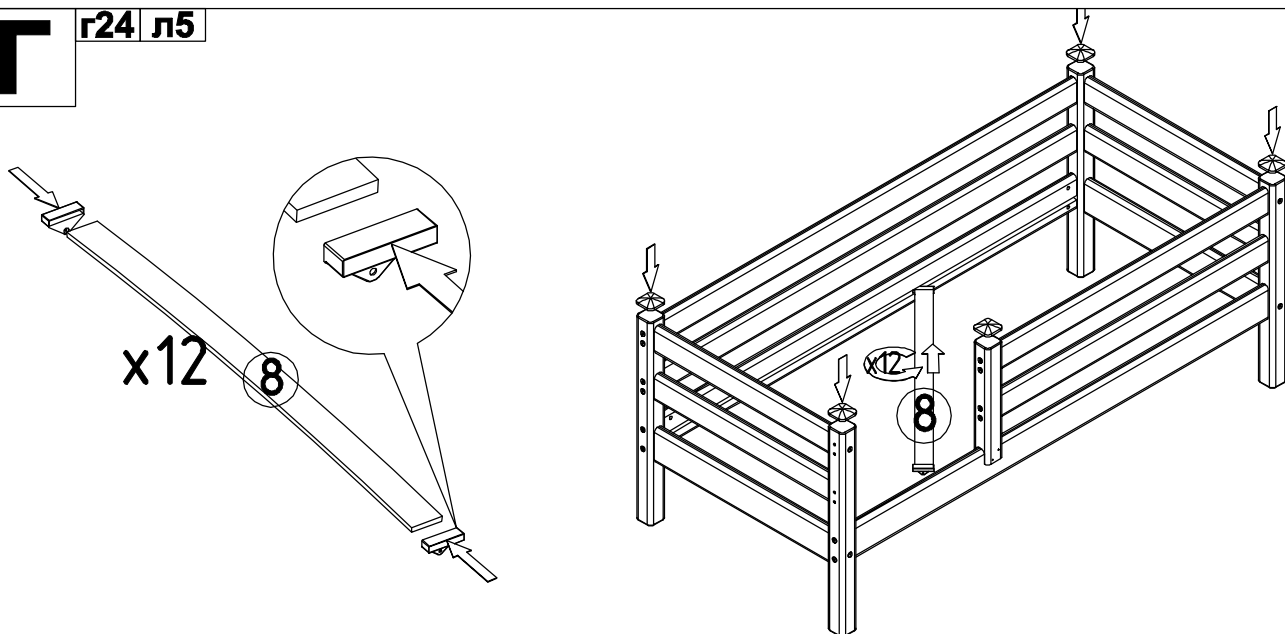

л Заглушка Соня 60x60 5шт.

1 2 3 4 - номер фурнитуры для данного шага
3 - номер детали по ведомости
1 - обозначение последовательности действий

В а8 е1 з16 ж4

Г г24 л5

Д д24

Рекомендуемый размер
матраца 1600x700мм