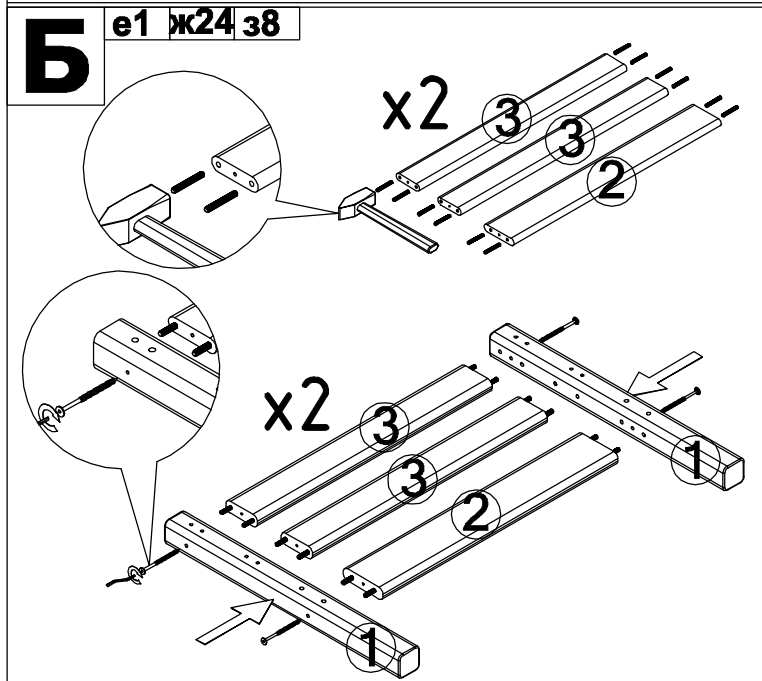

л Заглушка Соня 60x60 5шт.

1 2 3 4 - номер фурнитуры для данного шага
3 - номер детали по ведомости
1 - обозначение последовательности действий